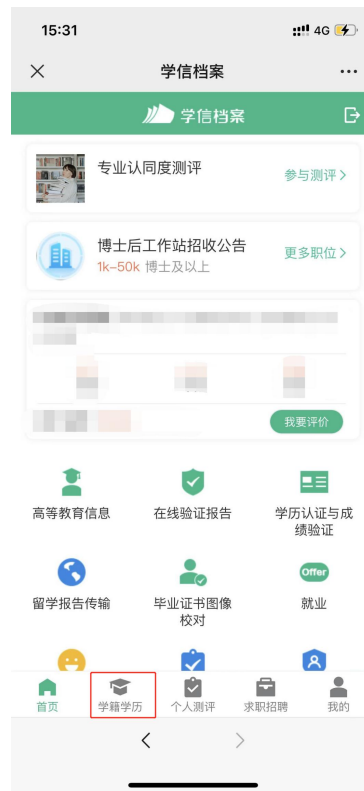

毕业生图像采集环节出示图像采集码

获取图像采集码

专业推荐 累计投票 4614

您已推荐 5 个专业, 还能推荐 3 个

我要推荐

专业满意度 累计投票 742

综合 4.4 办学条件 4.3

就业 3.9 教学质量 4.2

我要评价

院校满意度 累计投票 10387

综合 4.4 环境 4.5 生活 4.2

我要评价

学科/专业变化查询

毕业论文查重

CHSI 图像采集码

姓名: 张*三
证件号码: *****8746
学校名称: 北京工业大学
层次: 本科

此码仅用于图像采集, 采集环节出示, 请及时保存至手机, 不要随意外传

保存图片

二、“学信网”微信公众号

1. 关注学信网公众号，绑定学信网账号，点击“学信账号”，查看学籍学历信息

2. 选择学籍，查看对应采集码

三、学信网 APP

1. 登录学信网 APP，点击“学籍查询”，查看学籍学历信息

2. 选择学籍，查看对应采集码