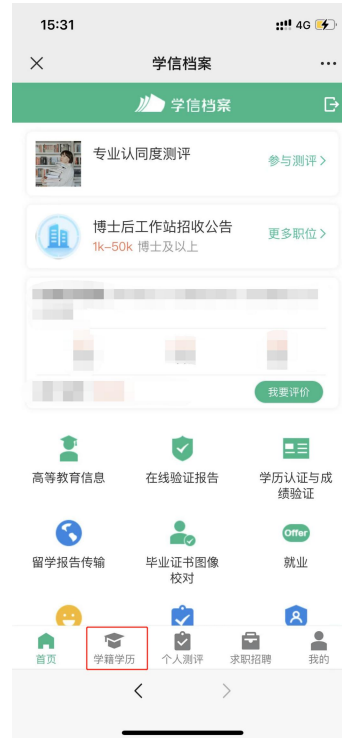

毕业生图像采集环节出示图像采集码

获取图像采集码

专业推荐 累计投票 4614

您已推荐 5 个专业, 还能推荐 3 个

我要推荐

专业满意度 累计投票 742

综合 4.4 办学条件 4.3

就业 3.9 教学质量 4.2

我要评价

院校满意度 累计投票 10387

综合 4.4 环境 4.5 生活 4.2

我要评价

学科/专业变化查询

毕业论文查重

CHSI 图像采集码

姓名: 张*三
证件号码: *****8746
学校名称: 北京工业大学
层次: 本科

此码仅用于图像采集, 采集环节出示, 请及时保存至手机, 不要随意外传

保存图片

二、“学信网”微信公众号

1. 关注学信网公众号，绑定学信网账号，点击“学信账号”，查看学籍学历信息

2. 选择学籍，查看对应采集码

三、学信网 APP

1. 登录学信网 APP，点击“学籍查询”，查看学籍学历信息

2. 选择学籍，查看对应采集码