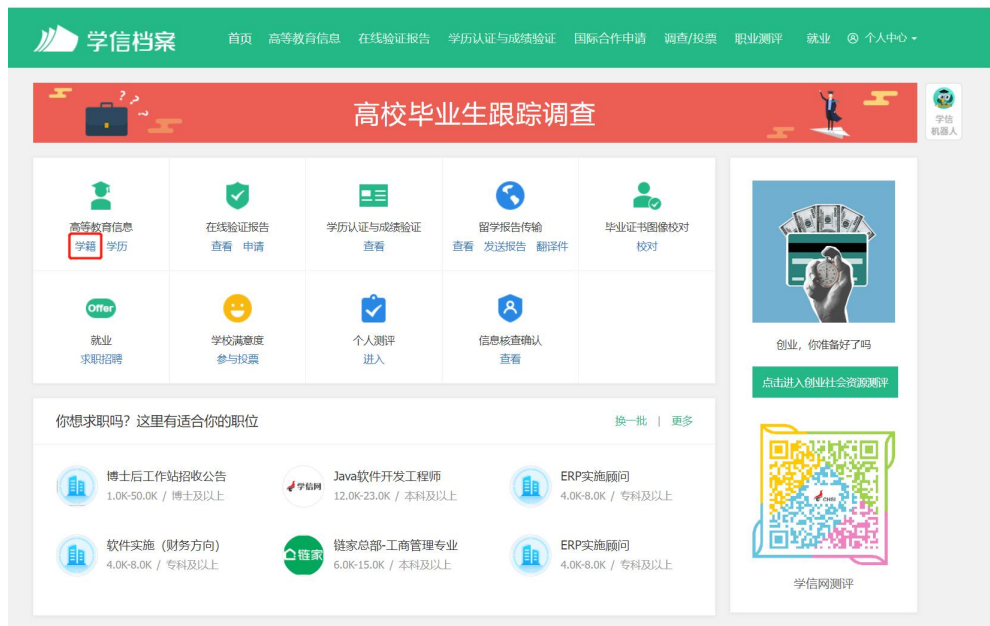

查看采集码途径

一、学信网学信档案（手机端和 pc 端流程一致）

1. 登录学信网学信档案

2. 查看本人学籍信息

3. 选择学籍，查看对应采集码

高校毕业生跟踪调查问卷

您一共有 1 个学籍 还有学籍没有显示出来? 尝试绑定学籍 | 学籍查询范围

博士-中国科学院大学-计算机系统结构